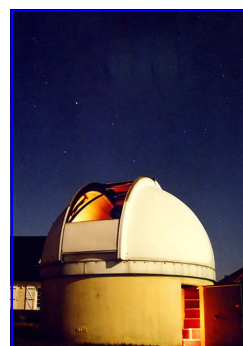

Avec la collaboration de l'Association PlanétiCA et de la Commune de Beine-Nauroy.

Observations à l'œil nu : la découverte des constellations et de leurs légendes. Le repérage des planètes Jupiter et Saturne.

Observations à l'oculaire des télescopes de l'observatoire : Jupiter et ses satellites, la Lune et ses cratères, les nébuleuses du ciel d'été (à partir de 22h)...avec les conseils et les commentaires des animateurs.

Projections permanentes avec commentaires en direct sur le thème de la Lune et de l'exploration lunaire.

Des cartes du ciel seront distribuées gratuitement.

Observatoire de Beine-Nauroy

Rue dite de Chanterenne 51490 Beine-Nauroy, tél. : 03.26.83.09.76 (répondeur)

Manifestations organisées par le Planétarium Municipal de Reims
en collaboration avec l'association PlanétiCA et la Commune de Beine-Nauroy