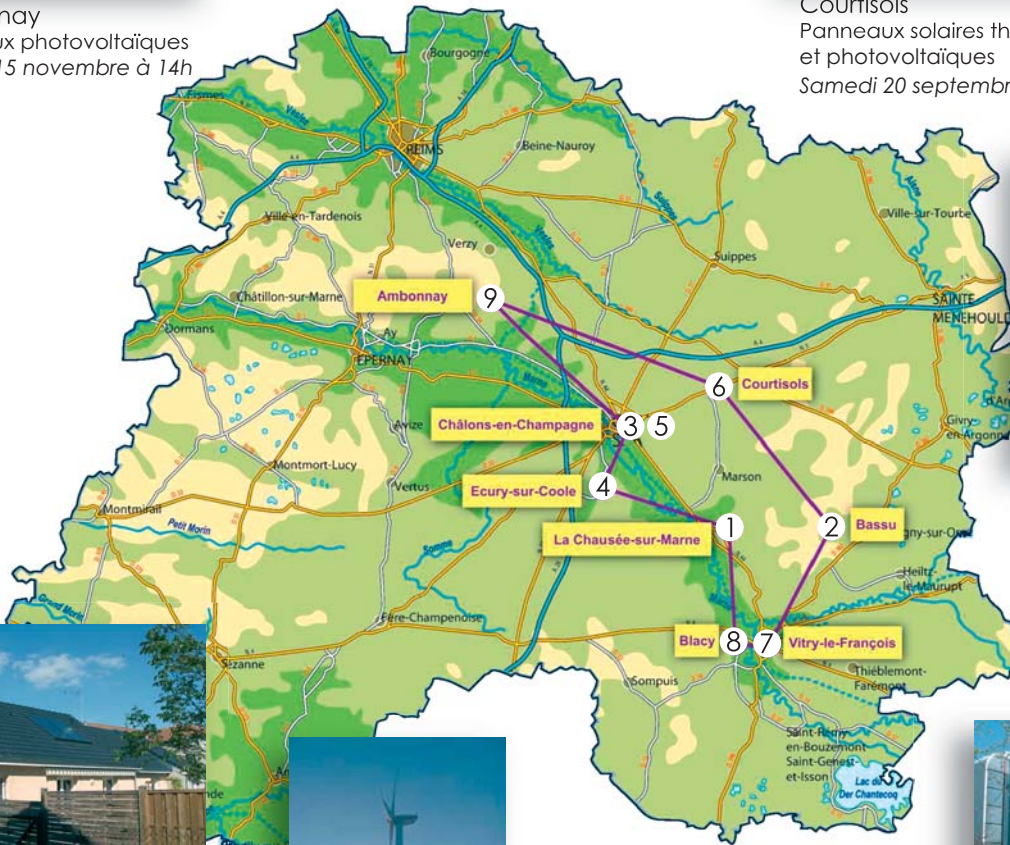

NOM .....

PRENOM .....

ADRESSE .....

CP .....

VILLE .....

TEL .....

MAIL .....

Sera accompagné de ..... personnes

Je m'inscris pour les visites suivantes :

- ☐ ① **Samedi 31 mai à 11h30** - Chaussée-sur-Marne
  Eoliennes de l'Épinette
- ☐ ② **Dimanche 15 juin à 10h** - Bassu
  Centrale micro hydraulique et panneaux solaires thermiques
- ☐ ③ **Samedi 28 juin à 14h30** - Châlons-en-Champagne
  Panneaux photovoltaïques
- ☐ ④ **Samedi 28 juin à 16h** - Ecury-sur-Coole
  Pompes à chaleur aérothermique et panneaux solaires thermiques
- ☐ ⑤ **Samedi 20 septembre à 9h30** - Châlons-en-Champagne
  Panneaux photovoltaïques
- ☐ ⑥ **Samedi 20 septembre à 11h** - Courtisols
  Panneaux solaires thermiques et photovoltaïques
- ☐ ⑦ **Vendredi 17 octobre à 14h** - Vitry-le-François
  Chaufferie biomasse
- ☐ ⑧ **Vendredi 17 octobre à 15h30** - Blacy
  Panneaux solaires thermiques
- ☐ ⑨ **Samedi 15 novembre à 14h** - Ambonnay
  Panneaux photovoltaïques

☐ Covoiturage : Je dispose de ..... places et j'accepte que mon téléphone et mail soient communiqués aux inscrits pour qu'ils me contactent.